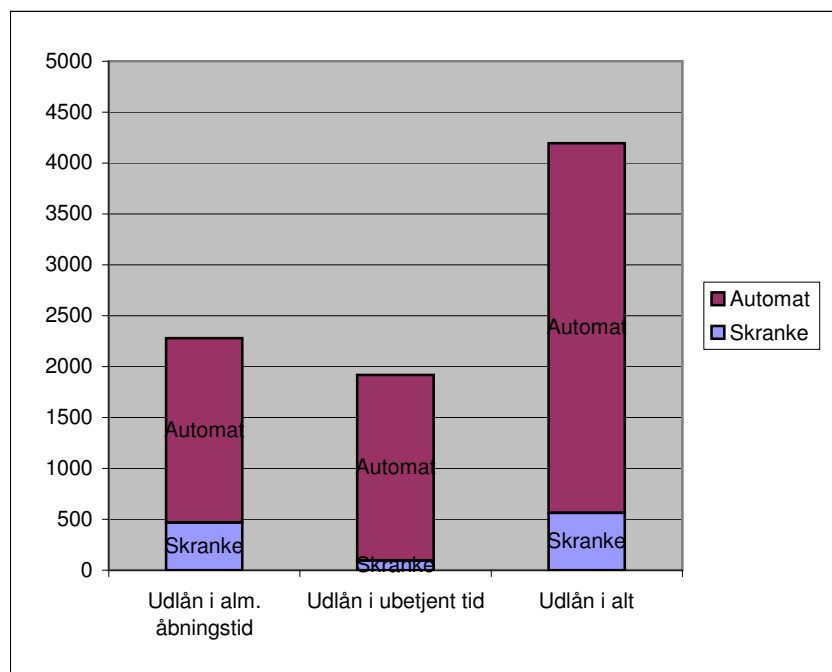

Udlån fordelt på timer

Nøgletal oktober 2010

Udlån i alm. åbningstid	2279
Udlån i ubetjent tid	1917
Udlån i alt	4196
Udlån i skranke heraf	563
Udlån i automat heraf	3633

Udlån i automat i alm. åbningstid	1809
Udlån i skranke i alm. åbningstid	470
Udlån i automat i ubetjent tid	1824
Udlån i skranke i ubetjent tid	93

						Skranke	Automat	Total
Udlån i alm. åbningstid						470	1809	2279
Udlån i ubetjent tid						93	1824	1917
Udlån i alt						563	3633	4196