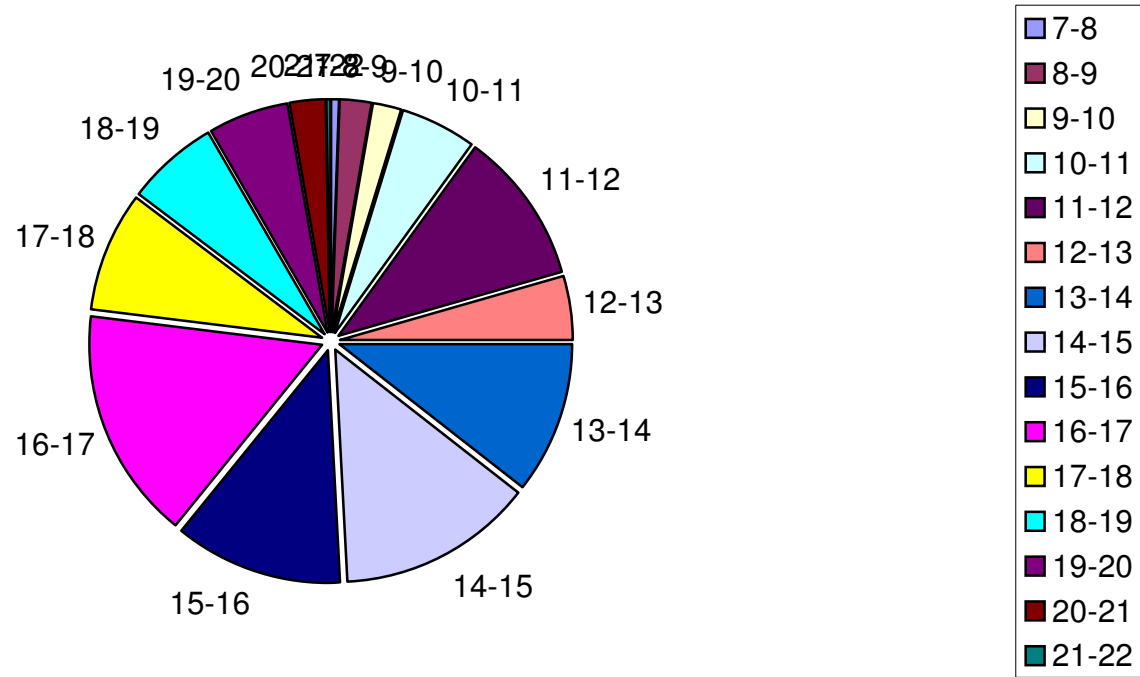

Udlån fordelt på timer