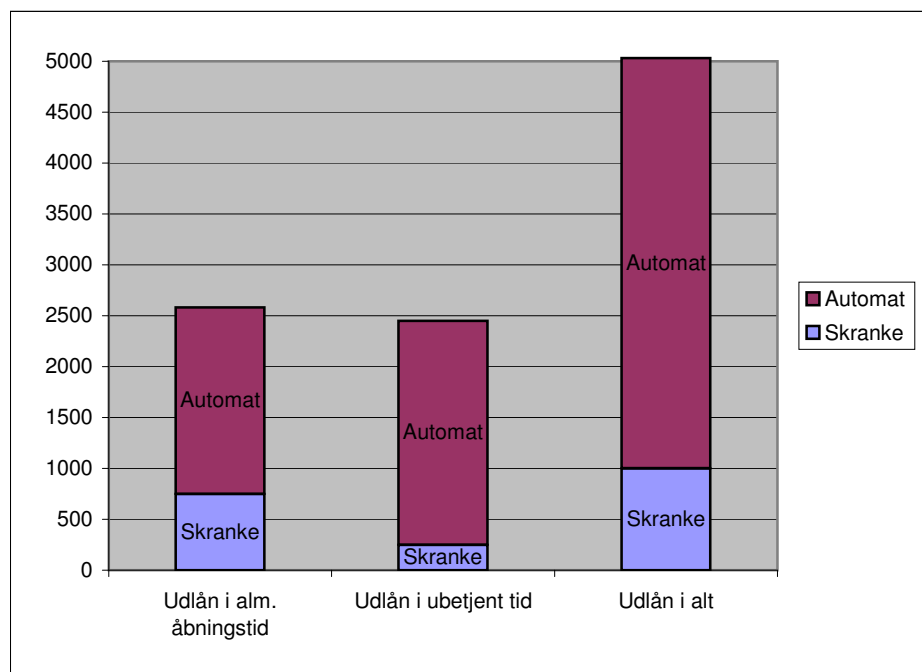

Nøgletal september 2010

Udlån i alm. åbningstid	2582
Udlån i ubetjent tid	2450
Udlån i alt	5032
Udlån i skranke heraf	1000
Udlån i automat heraf	4031

Udlån i automat i alm. åbningstid	1832
Udlån i skranke i alm. åbningstid	750
Udlån i automat i ubetjent tid	2200
Udlån i skranke i ubetjent tid	250

						Skranke	Automat	Total
Udlån i alm. åbningstid						750	1832	2582
Udlån i ubetjent tid						250	2200	2450
Udlån i alt						1000	4032	5032