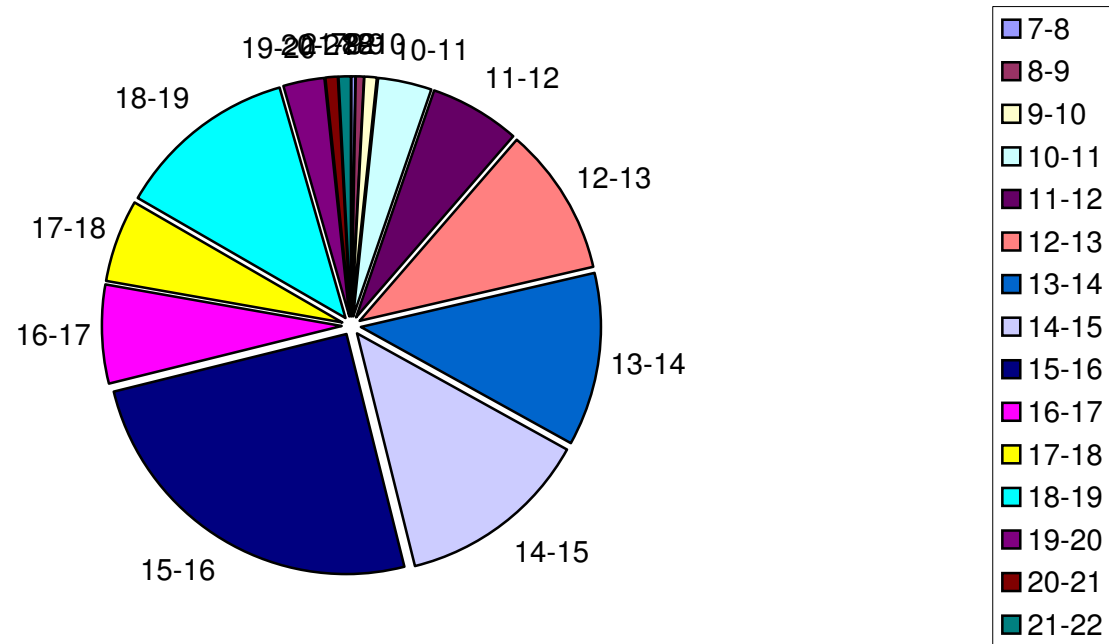

Udlån fordelt på timer Broby Bibliotek

	7-8	8-9	9-10	10-11	11-12	12-13	13-14	14-15	15-16	16-17	17-18	18-19	19-20	20-21	21-22
August	14	13	165	293	354	255	468	624	967	477	198	420	316	118	86
Sept	24	121	96	252	533	216	530	687	587	809	411	316	278	120	19
Oktober	13	19	32	132	230	362	440	483	923	248	205	453	102	29	36
Total	51	153	293	677	1117	833	1438	1794	2477	1534	814	1189	696	267	141

0