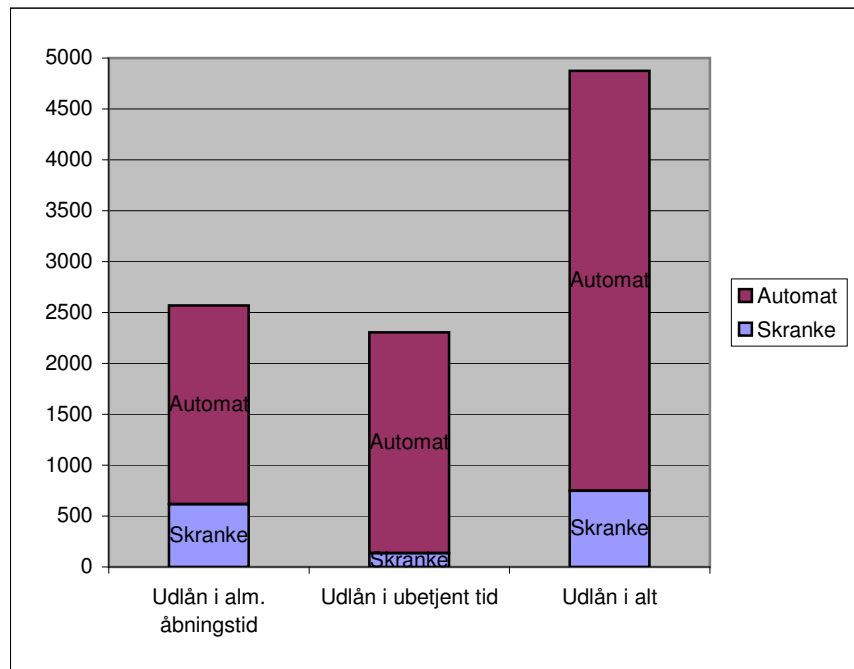

Udlån fordelt på timer

Nøgletal august 2010

Udlån i alm. åbningstid	2568
Udlån i ubetjent tid	2306
Udlån i alt	4874
Udlån i skranke heraf	750
Udlån i automat heraf	4124

Udlån i automat i alm. åbningstid	1953
Udlån i skranke i alm. åbningstid	615
Udlån i automat i ubetjent tid	2171
Udlån i skranke i ubetjent tid	135

						Skranke	Automat	Total
Udlån i alm. åbningstid						615	1953	2568
Udlån i ubetjent tid						135	2171	2306
Udlån i alt						750	4124	4874